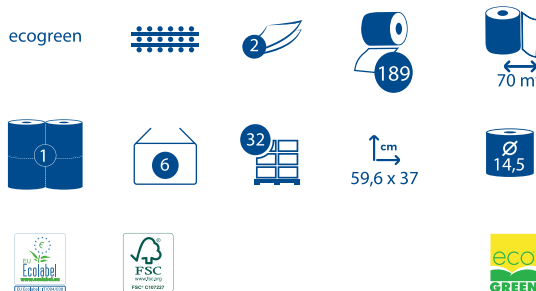

Eco 70/60 EAN 8013824860066