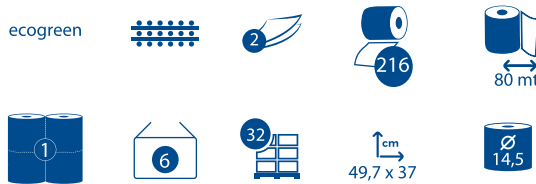

Eco 80/50 EAN 8013824860066