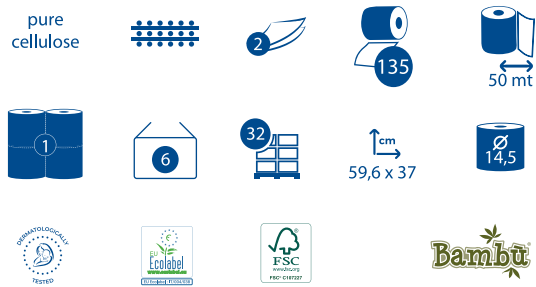

COD. LI8M050/6

Bambù Hygiene Roll EAN 8013824805036