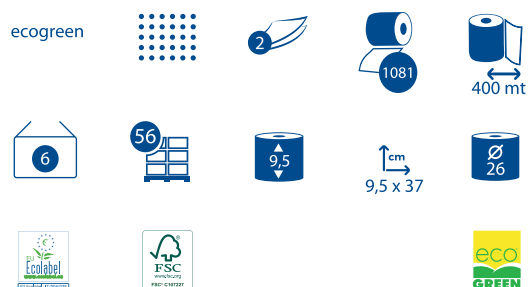

Jumbo Eco Maxi

EAN 8013824108007